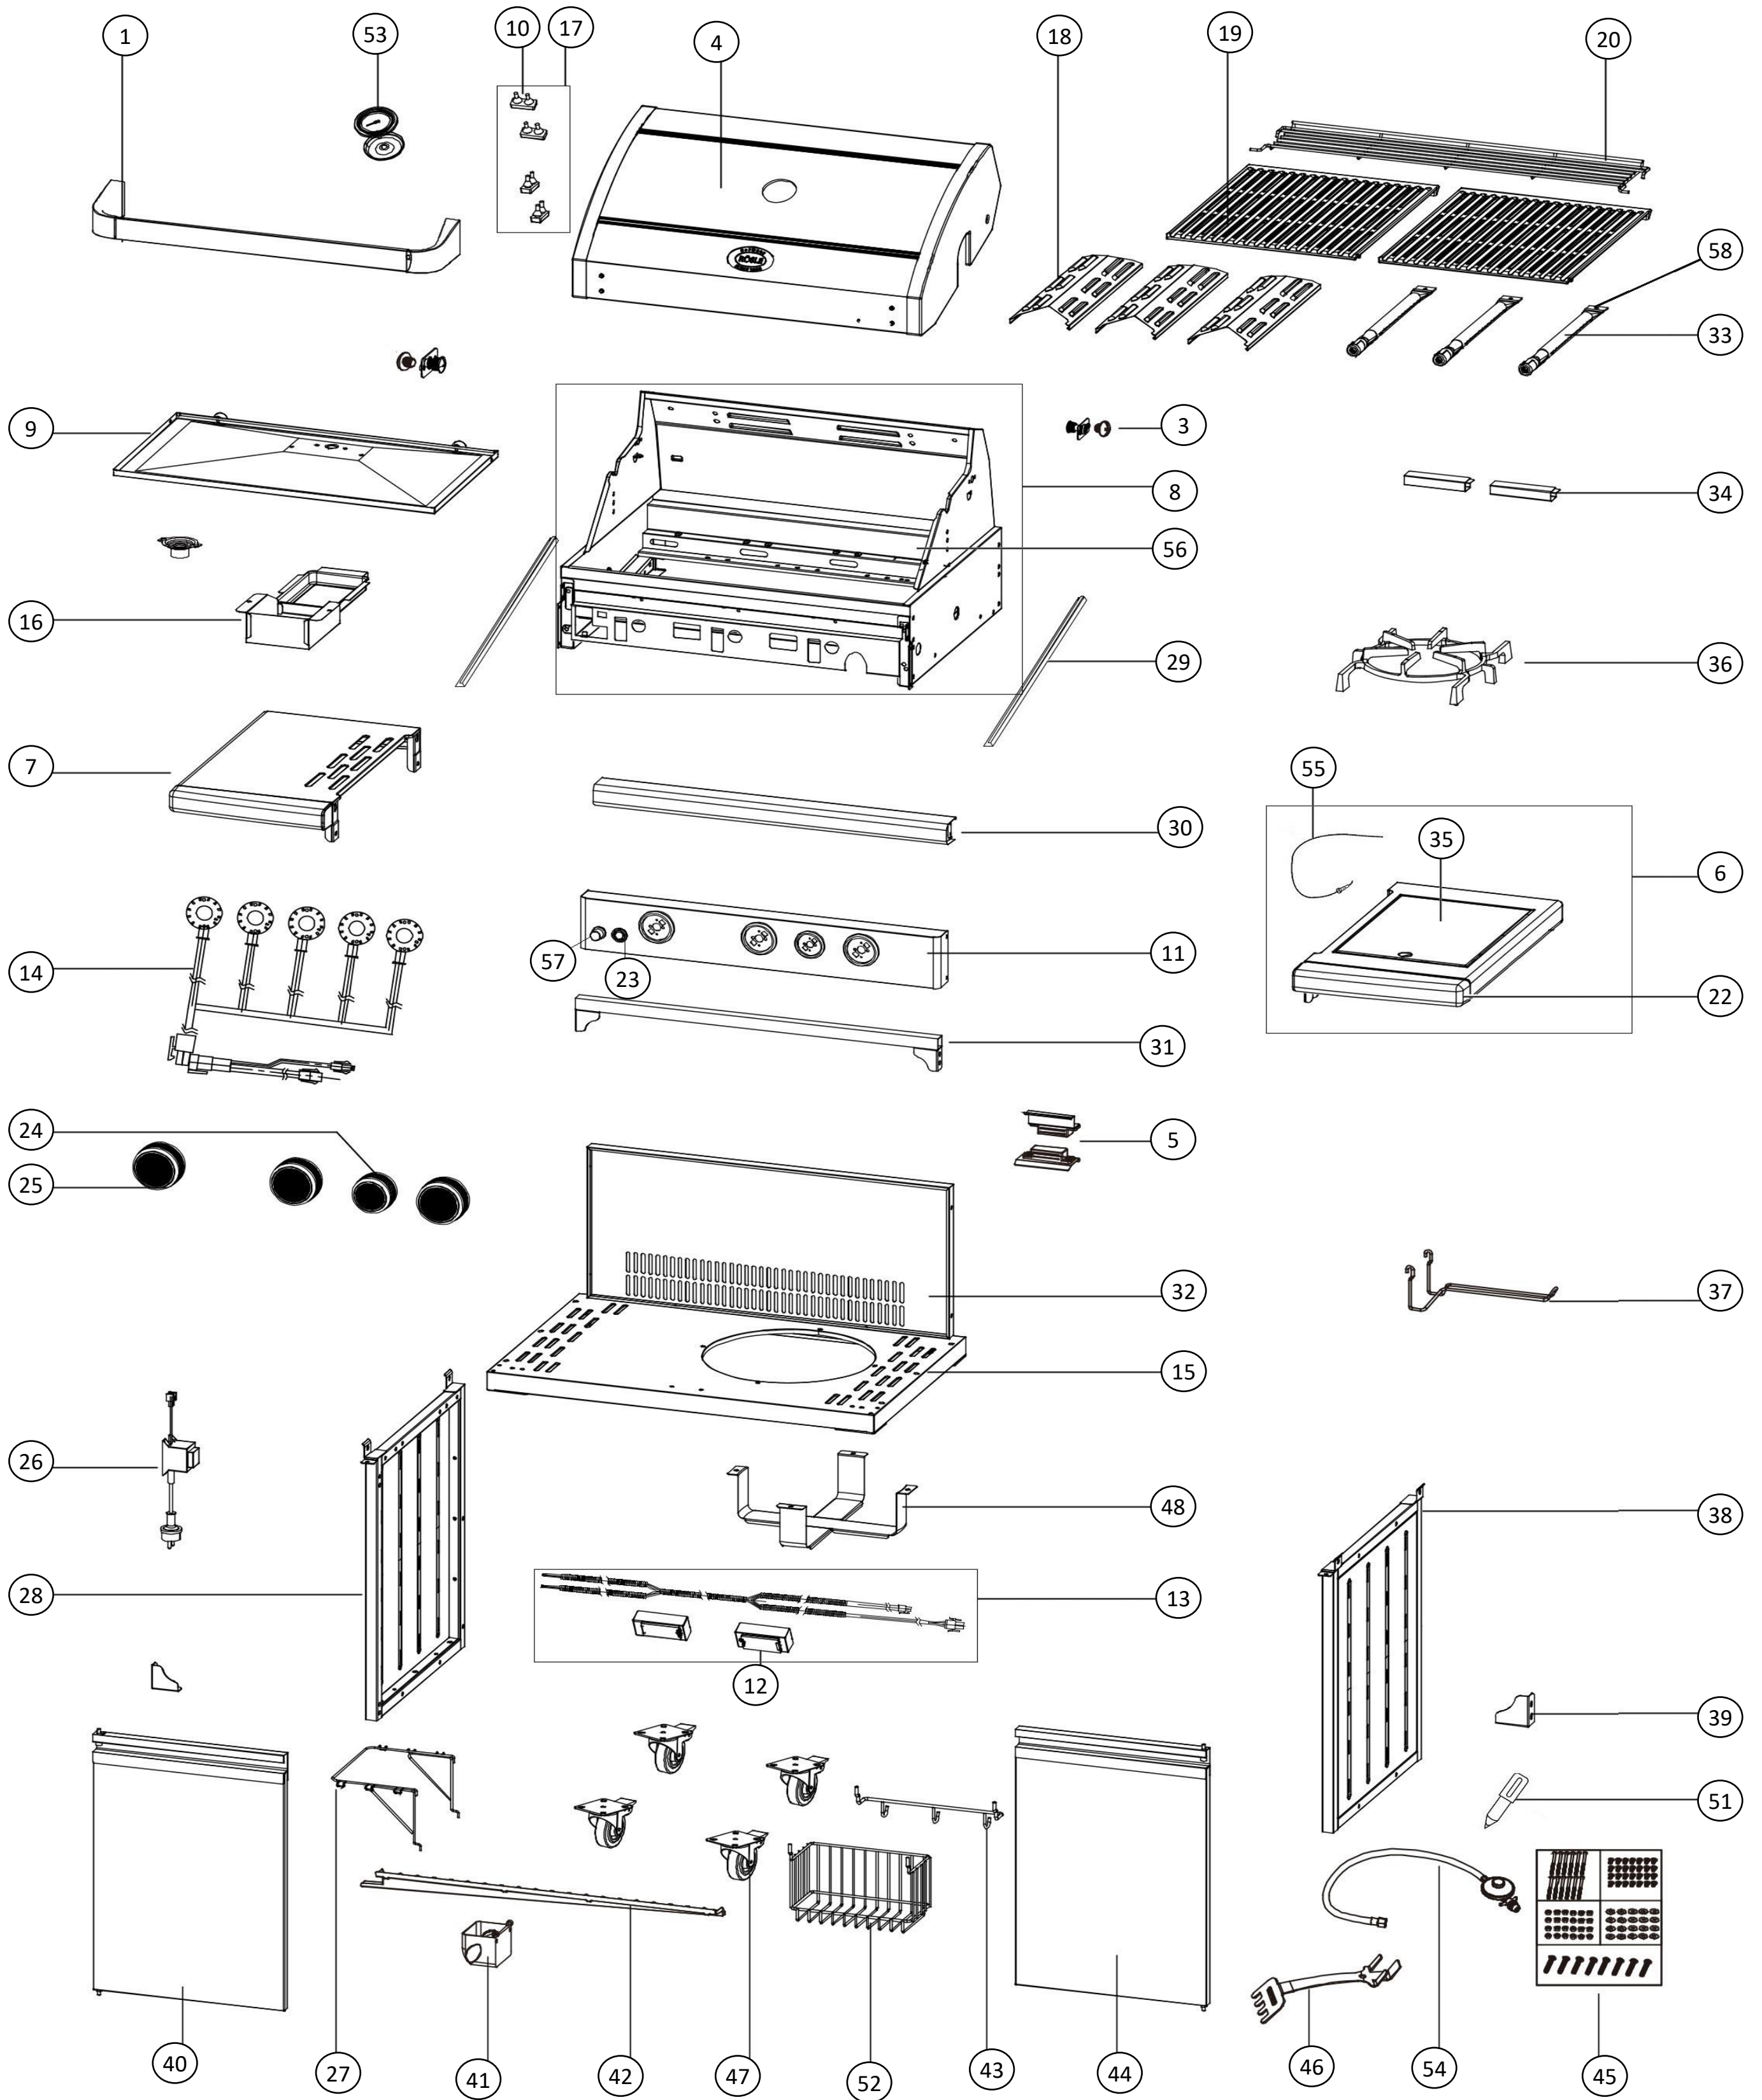

# Ersatzteilliste

25550 BBQ-Station MAGNUM G3 schwarz, 50mbar D